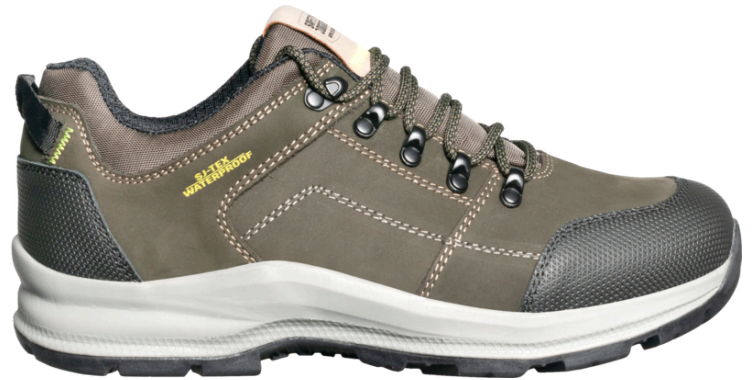

SCOUT LOW

SCOUTLOW

รองเท้าหุ้มข้อไม่หุ้มข้อกันน้ำ สวมใส่สบาย และหลากหลายสำหรับการผจญภัยในทุกๆ วัน

วัสดุด้านบน	หนังกันน้ำ
ซับใน	ตาข่าย 3 มิติ, เมมเบรน
ที่วางเท้า	เอสเจโฟมแอดเวนเจอร์
พื้นรองเท้าชั้นนอก	ไฟลอนยาง
ช่วงขนาด	EU 36-47 / UK 3.5-12.0 / US 4.0-13.0 JPN 22.5-31 / KOR 235-310
น้ำหนักเฉลี่ย	0.500 kg

KHA

SJ-TEX

SJ Tex is a high-performance membrane that offers waterproof protection without compromising breathability.

SJ Foam Adventure

Featuring two layers of recycled PU foam with different densities and a recycled polyester top layer, the SJ Foam Adventure is perfect for long hikes and demanding outdoor activities.

พื้นรองเท้าชั้นนอกทำจากยาง

พื้นรองเท้าชั้นนอกทำจากยางมีคุณสมบัติทนกระแทกที่เหมาะกับการใช้งานหลายประเภท ทนทานต่อการบาดได้ดียิ่งขึ้น ให้ความร้อนและความเย็น มีความยืดหยุ่นสูงในอุณหภูมิเย็น ทนทานต่อน้ำมัน ไซโคล และสารเคมีหลายชนิด

ด้านบนทำจากหนังระบายอากาศได้

หนังธรรมชาติมอบความสบายในการสวมใส่สูงพร้อมกับความทนทานในการใช้งานที่หลากหลาย

SJ Foam Adventure Winter

Stay warm and comfortable on any adventure with SJ Foam Adventure Winter, designed for optimal insulation and support.